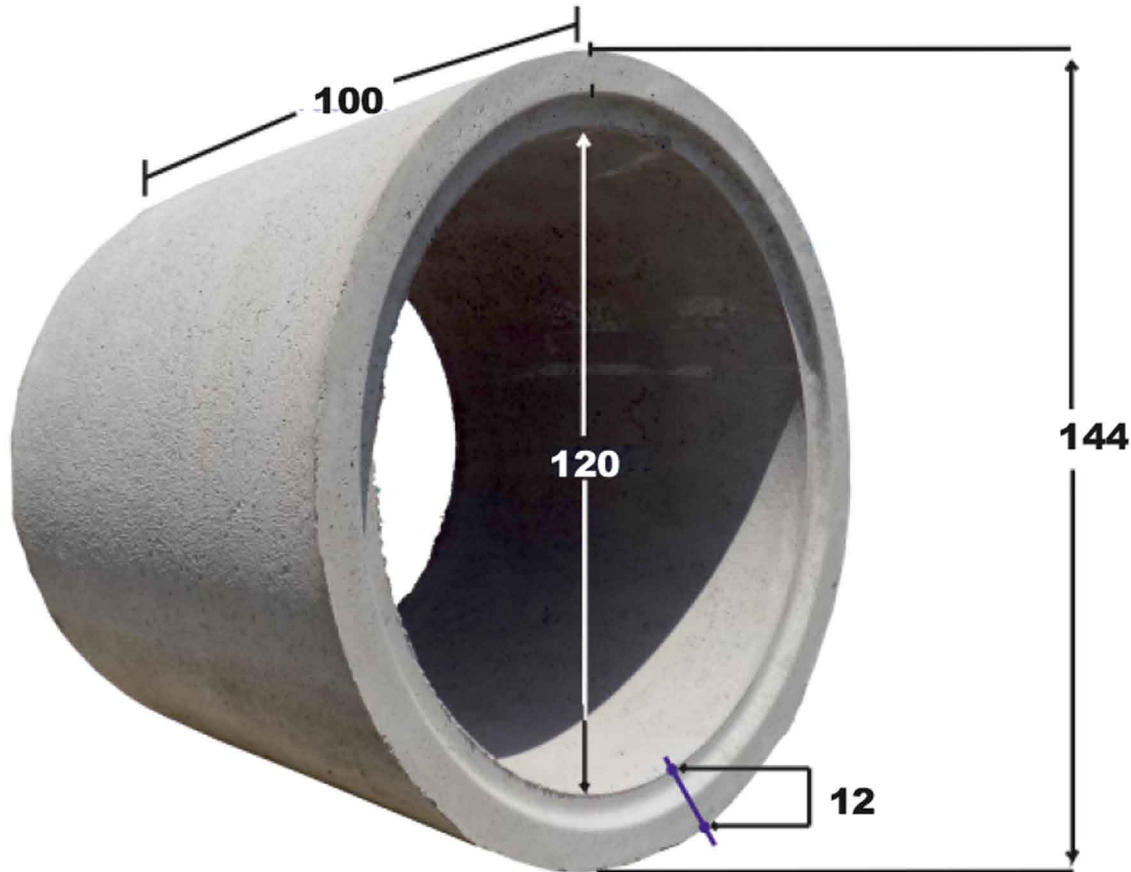

ΤΣΙΜΕΝΤΟΣΩΛΗΝΕΣ ΑΟΠΛΕΣ

11ΤΣΙΜ033003

ΤΣΙΜΕΝΤΟΣΩΛΗΝΑ Φ1200/100 ΑΟΠΛΗ

Διαστάσεις:

Εσωτερική Διάμετρος: 120 cm

Εξωτερική Διάμετρος: 144 cm

Κατηγορία Σκυροδέματος C20/25

Πάχος Τοιχώματος: 12 cm